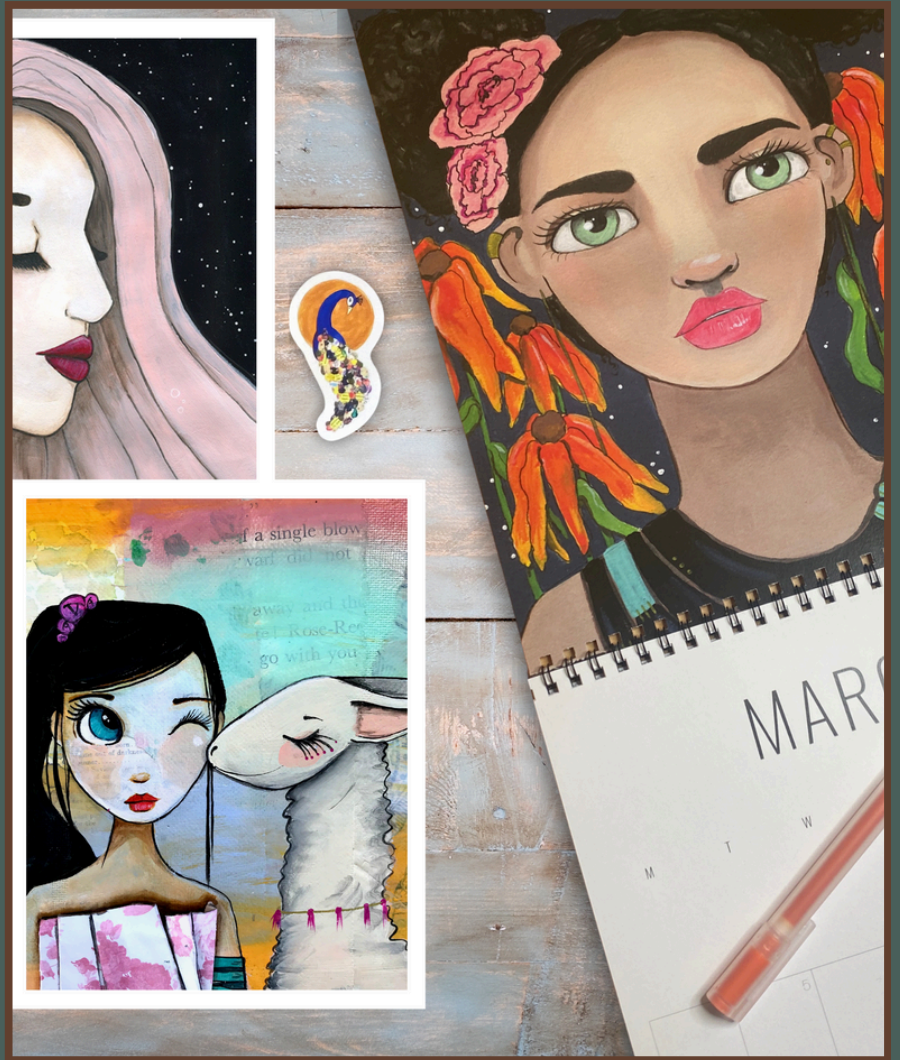

Gifts Packs

AVAILABLE ONLINE ONLY

[click](#) to [shop](#)