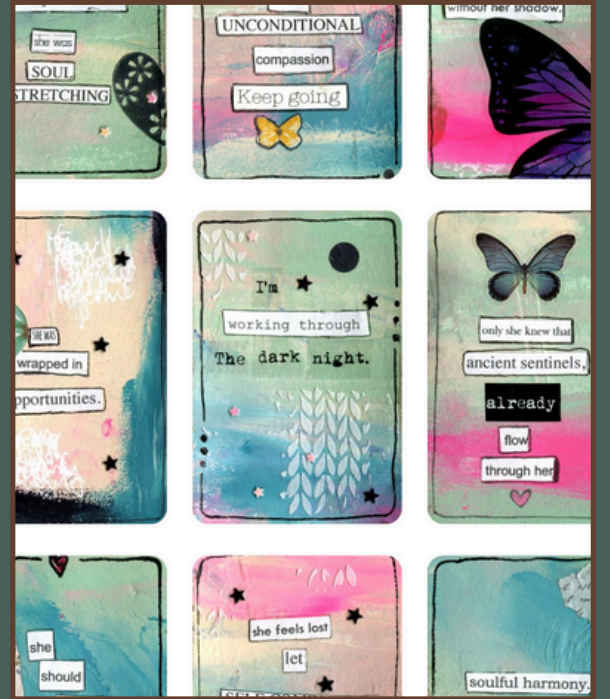

Shop THE Collection

Gifts Under \$50

click TO shop

Gifts Under \$50

1. [GUARDIAN WEE BEASTIES](#)
2. [ONLINE ART CLASSES](#)
3. [SOUL MANTRA AFFIRMATION DECK](#)
4. [LILLIBEAN'S MAGICAL WISH KITS](#)
5. [2024 ART CALENDAR](#)
6. [SOUL MANTRA PAINTINGS](#)
7. [WEE BEASTIE COLLECTIONS \(THE WITCHES\)](#)
8. [SOUL MANTRA PAINTINGS](#)
9. [ART PRINTS](#)

Shop THE Collection

Gifts Under \$20

[click](#) TO [shop](#)

Gifts Under \$20

1. [LILLIBEAN ART CARDS](#)
2. [CHRISTMAS BROOCHES](#)
3. [STICKER SETS](#)
4. [NOTEBOOKS AND JOURNALS](#)
5. [EMBELLISHED STANDS](#)
6. [SOUL WHISPER DECK DOWNLOAD](#)
7. [THE HOGWARTS CARD COLLECTION](#)
8. [LILLIBEAN ART CARDS](#)
9. [ART DATE WORKSHOPS BUNDLE OF THREE](#)
(\$20 EA)