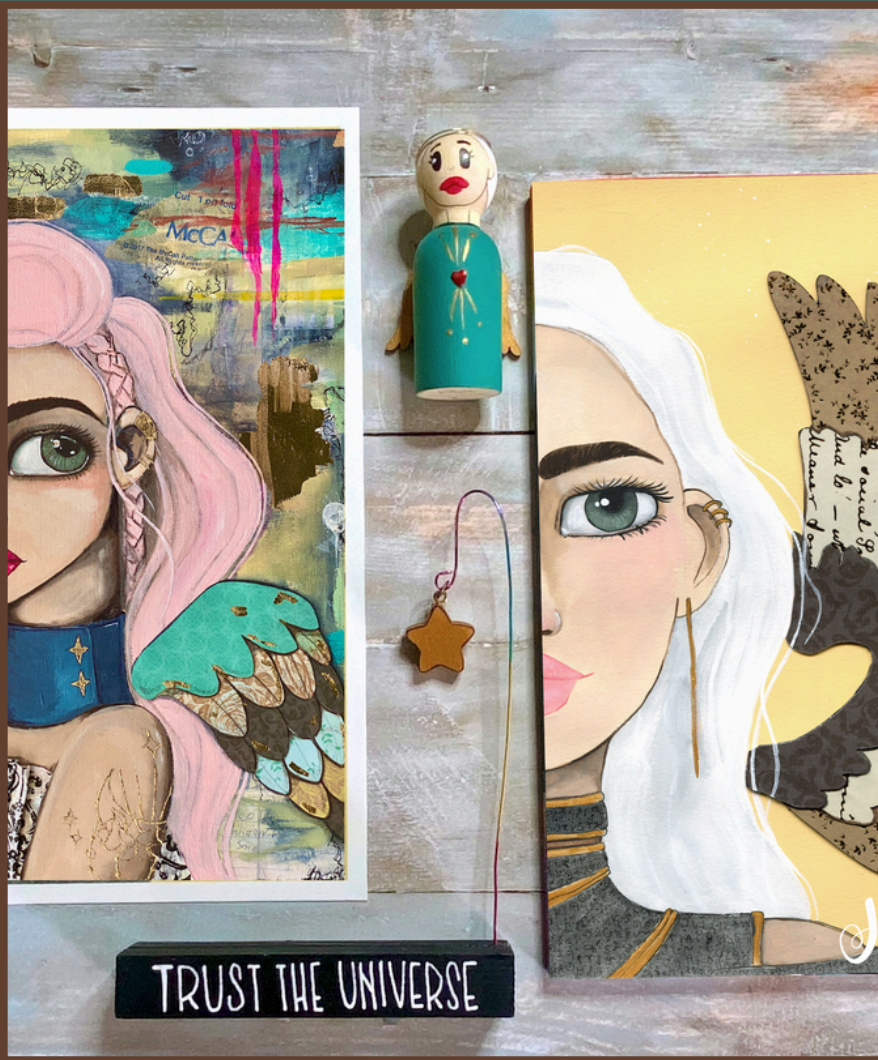

Gifts Packs

AVAILABLE ONLINE ONLY

[click](#) to [shop](#)